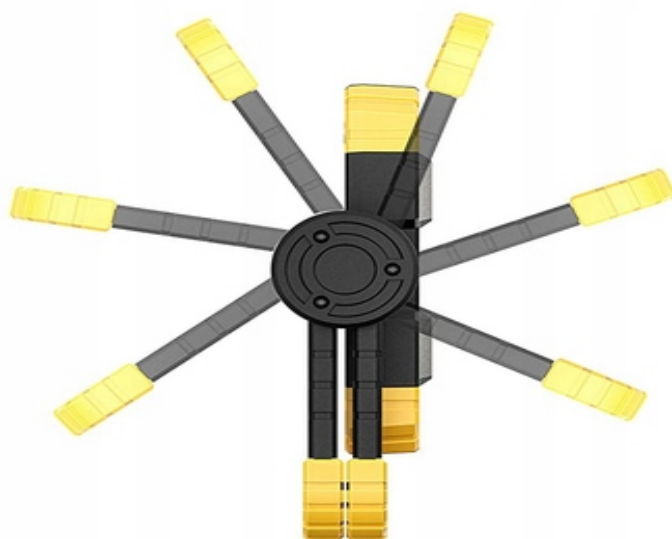

- obrót uchwytów: 360 stopni
- barwa ?wiat?a: bia?y zimny
- ?ród?o ?wiat?a: LED
- wstrz?soodporna: tak