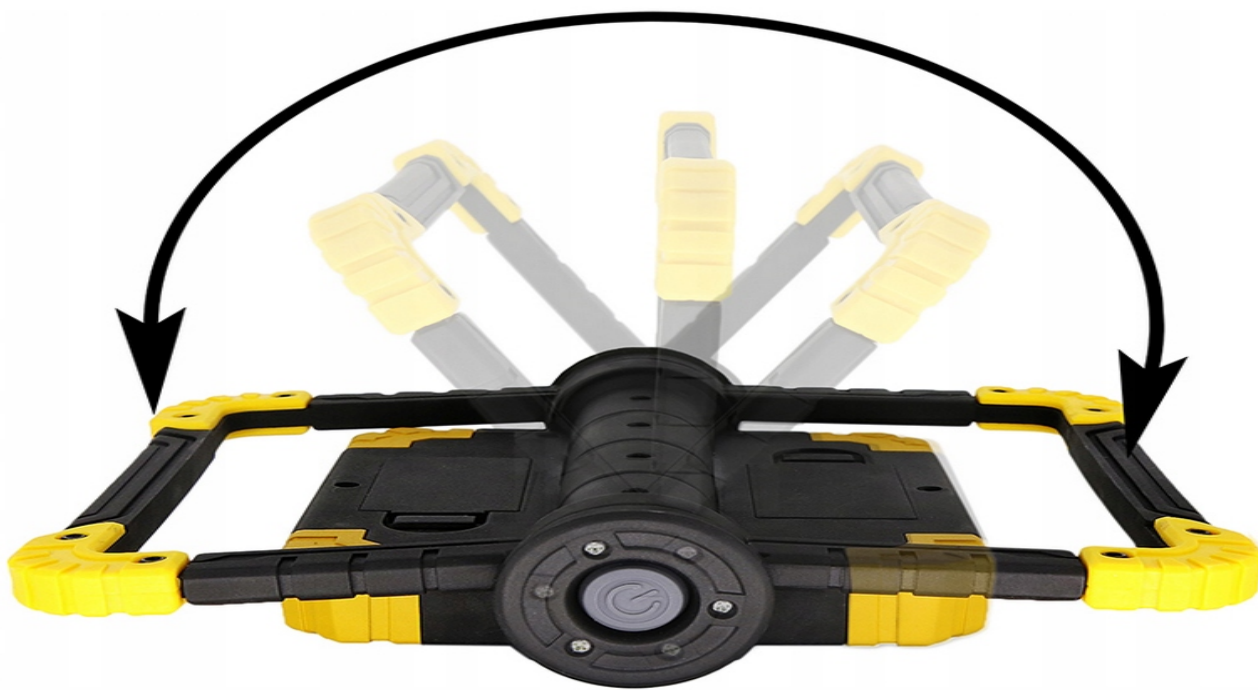

Lampa robocza LED