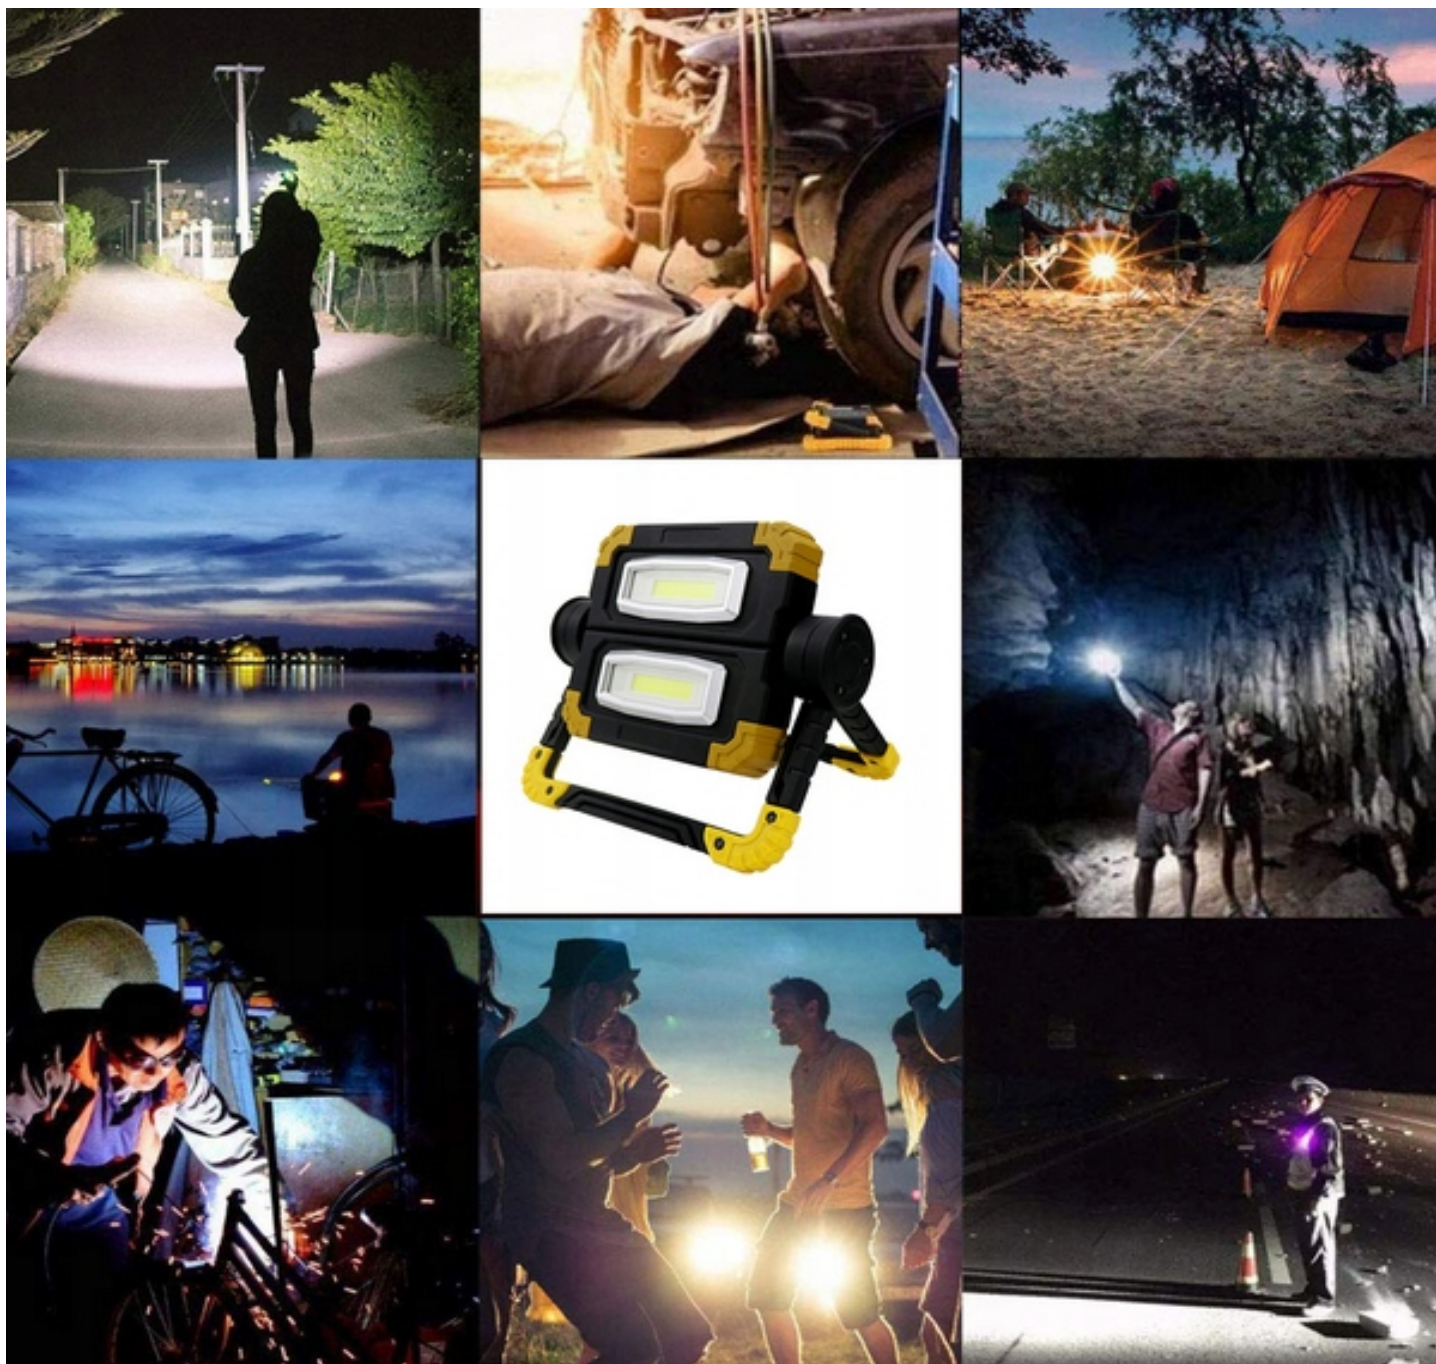

Lampa robocza LED

Cena: 138,90 PLN

Opis słownikowy

Czas wysyłki 2 dni robocze

Tabela cech produktu

Moc	20 W
Tryby lampy	górze, dół, góra i dół
Obrót lamp	180 stopni
Obrót uchwytów	360 stopni
Barwa światła	Biała, zimna
Źródło światła	LED
Wstrząsoodporna	Tak
Wymiary	200 x 145 x 60 mm
Waga	480 g
Czas pracy	5-8 h
Czas ładowania	ok. 4,5h
Pojemność baterii	5000 mAh
Napięcie	3,7 V
Wodoodporność	IPX 5
Żywotność lampy	20000 h
Powerbank	Tak

Opis produktu

Opis

FUNKCJONALNA LAMPA ROBOCZA LED

Praca na zewnątrz w wieczornych i nocnych porach nie należy do najłatwiejszych. Brak światła słonecznego utrudnia wykonywanie obowiązków, a także przekłada się na szybkość i jakość świadczonych usług. **Wodoodporna lampa** doskonale nada się do pracy na zewnątrz! **Świetnie oświetli nawet najwęższe detale**, dzięki czemu będziesz mógł w pełni skupić się na swoim obowiązkach.

UNIWERSALNA LAMPA

Wyjątkowo wytrzymała lampa jest **odporna na wstrząsy i upadki**. Dzięki temu doskonale sprawdzi się w różnych miejscach:

- w czasie prac drogowych
- na placu budowy
- w warsztacie samochodowym
- na kempingu
- w podróży
- na działce

PRACA W TRUDNYCH WARUNKACH POGODOWYCH

Niepogoda czy opady deszcz są dla tego urządzenia nieustraszone. **Wodoodporna lampa robocza** doskonale sprawdzi się do pracy na dworze w **trudnych warunkach atmosferycznych**. Dzięki niej będziesz mógł spokojnie wykonywać swoje obowiązki bez obaw przed